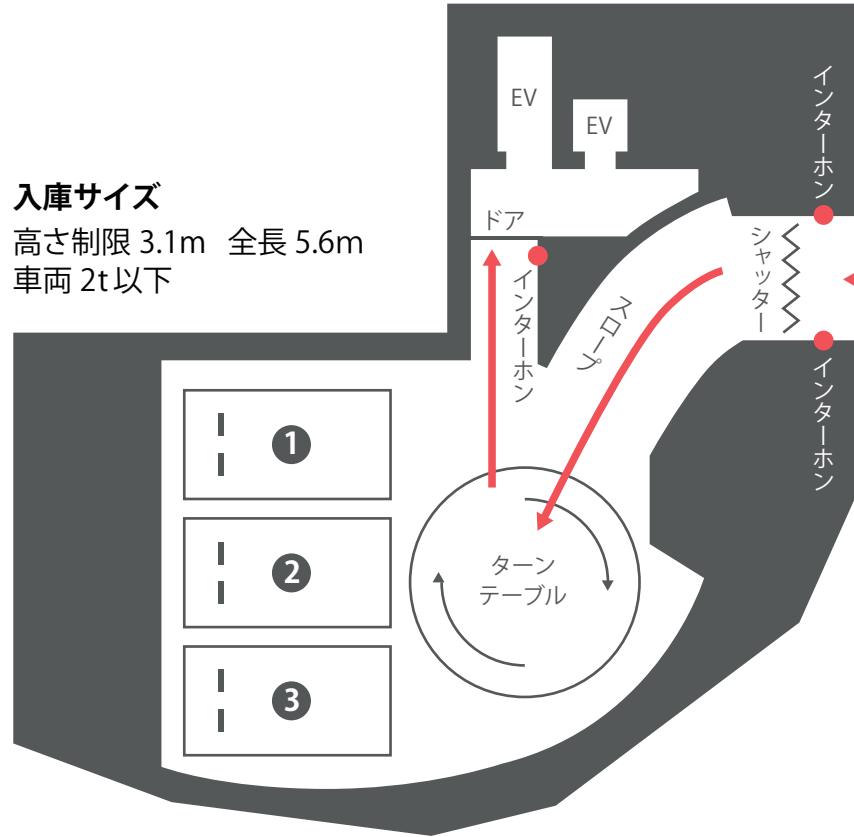

入庫サイズ

高さ制限 3.1m 全長 5.6m
車両 2t以下

井ノ頭通り

↑
新宿方面

原宿方面 →

代々木公園交番前
交差点

● 交番

渋谷方面
↓

井ノ頭通り

小田急小田原線 代々木八幡駅 南口より 徒歩4分
東京メトロ千代田線 代々木公園駅 2番出口より 徒歩1分

◆新宿方面からお越しの際は、以下の通り迂回をして
駐車場入り口までお越しください。

◆専用駐車場への入場手順

① シャッター横のインターホンから
オフィススタッフをお呼び出し下
さい。

② シャッターが開いたら、スロープ
を通過してターンテーブルまで進み
停車します。

③ 車から降り、黄色い壁奥のイン
ターホンからオフィススタッフを
お呼び出し下さい。
ドア奥のエレベーターからご入館
いただけます。